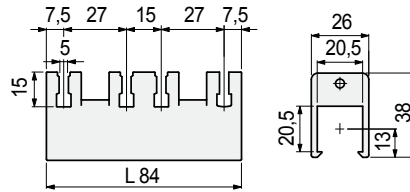

Part. S0523

■ Spacer for square profiles

Version width L 84 mm

Version width L 88 mm

Version width L 108 mm

Version width L 116 mm

Quare shaft mm	Width L mm	Code	Weight Kg
20 x 20	L 84	643451	0,03
	L 88	698472	0,05
	L 108	698462	0,05
	L 116	692122	0,05

- Material: Polyamide PA (black).
- Packaging: 100 pieces.

- **Assembly Part. S0523**
Snap-on assembly on square.
For assembly schemes see page S60 - S61.

- Best Seller
- Standard
- On request: minimum quantity may apply. Consult our Customer Service for availability.

Item code for order = Part. + Code

Part. S0523

■ Spacer for round profile

Version width **L 84 mm**

Version width **L 88 mm**

Version width **L 108 mm**

Version width **L 116 mm**

Width L mm	Bore dia. Df		Code	B mm	Weight Kg
	mm	inch			
L 84	15	-	643461	15,5	0,04
	16	-	643471	15	
	18	-	643481	14	
	20	-	643491	13	
L 88	-	3/4"	692112	13	0,05
	20	-	698442	13	
	-	3/4"	698452	13	
L 108	20	-	698422	13	0,05
	-	3/4"	698432	13	
	15	-	614683	15,5	
L 116	20	-	692132	13	0,05
	-	3/4"	692142	13	