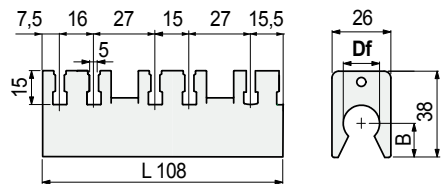

Part. S0523

■ Spacer for square profiles

Version width L 84 mm

Version width L 88 mm

Version width L 108 mm

Version width L 116 mm

Quare shaft mm	Width L mm	Code	Weight Kg
20 x 20	L 84	643451	0,03
	L 88	698472	0,05
	L 108	698462	0,05
	L 116	692122	0,05

Item code for order = Part. + Code

Part. S0523

■ Spacer for round profile

Version width **L 84 mm**

Version width **L 88 mm**

Version width **L 108 mm**

Version width **L 116 mm**

Width L mm	Bore dia. Df		Code	B mm	Weight Kg
	mm	inch			
L 84	15	-	643461	15,5	0,04
	16	-	643471	15	
	18	-	643481	14	
	20	-	643491	13	
L 88	-	3/4"	692112	13	0,05
	20	-	698442	13	
	-	3/4"	698452	13	
L 108	20	-	698422	13	0,05
	-	3/4"	698432	13	
	15	-	614683	15,5	
L 116	20	-	692132	13	0,05
	-	3/4"	692142	13	