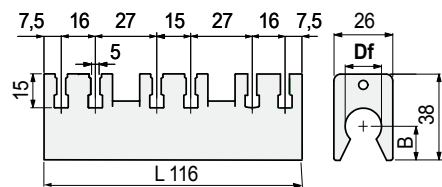

Part. S0523

■ Spacer for square profiles

Version width L 84 mm

Version width L 88 mm

Version width L 108 mm

Version width L 116 mm

Quare shaft mm	Width L mm	Code	Weight Kg
20 x 20	L 84	643451	0,03
	L 88	698472	0,05
	L 108	698462	0,05
	L 116	692122	0,05

Item code for order = Part. + Code

Part. S0523

■ Spacer for round profile

Version width **L 84 mm**

Version width **L 88 mm**

Version width **L 108 mm**

Version width **L 116 mm**

Width L mm	Bore dia. Df		Code	B mm	Weight Kg
	mm	inch			
L 84	15	-	643461	15,5	0,04
	16	-	643471	15	
	18	-	643481	14	
	20	-	643491	13	
L 88	-	3/4"	692112	13	0,05
	20	-	698442	13	
	-	3/4"	698452	13	
L 108	20	-	698422	13	0,05
	-	3/4"	698432	13	
	15	-	614683	15,5	
L 116	20	-	692132	13	0,05
	-	3/4"	692142	13	