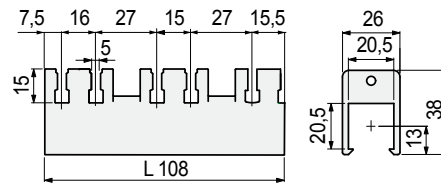

Part. S0523

■ Spacer for square profiles

Version width L 84 mm

Version width L 88 mm

Version width L 108 mm

Version width L 116 mm

Quare shaft mm	Width L mm	Code	Weight Kg
20 x 20	L 84	643451	0,03
	L 88	698472	0,05
	L 108	698462	0,05
	L 116	692122	0,05

- Material: Polyamide PA (black).
- Packaging: 100 pieces.

- **Assembly Part. S0523**
Snap-on assembly on square.
For assembly schemes see page S60 - S61.

- Best Seller
- Standard
- On request: minimum quantity may apply. Consult our Customer Service for availability.

Item code for order = Part. + Code

Part. S0523

■ Spacer for round profile

Version width **L 84 mm**

Version width **L 88 mm**

Version width **L 108 mm**

Version width **L 116 mm**

Width L mm	Bore dia. Df		Code	B mm	Weight Kg
	mm	inch			
L 84	15	-	643461	15,5	0,04
	16	-	643471	15	
	18	-	643481	14	
	20	-	643491	13	
L 88	-	3/4"	692112	13	0,05
	20	-	698442	13	
	-	3/4"	698452	13	
L 108	20	-	698422	13	0,05
	-	3/4"	698432	13	
	15	-	614683	15,5	
L 116	20	-	692132	13	0,05
	-	3/4"	692142	13	