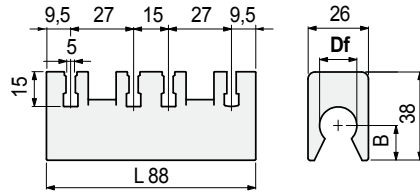

Part. S0523

■ Spacer for square profiles

Version width L 84 mm

Version width L 88 mm

Version width L 108 mm

Version width L 116 mm

Quare shaft mm	Width L mm	Code	Weight Kg
20 x 20	L 84	643451	0,03
	L 88	698472	0,05
	L 108	698462	0,05
	L 116	692122	0,05

Item code for order = Part. + Code

Part. S0523

■ Spacer for round profile

Version width **L 84 mm**

Version width **L 88 mm**

Version width **L 108 mm**

Version width **L 116 mm**

Width L mm	Bore dia. Df		Code	B mm	Weight Kg
	mm	inch			
L 84	15	-	643461	15,5	0,04
	16	-	643471	15	
	18	-	643481	14	
	20	-	643491	13	
L 88	-	3/4"	692112	13	0,05
	20	-	698442	13	
	-	3/4"	698452	13	
L 108	20	-	698422	13	0,05
	-	3/4"	698432	13	
	15	-	614683	15,5	
L 116	20	-	692132	13	0,05
	-	3/4"	692142	13	