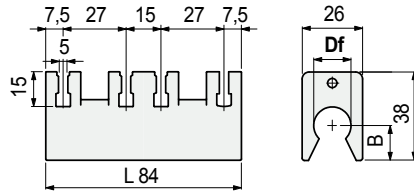

Part. S0523

■ Spacer for square profiles

Version width L 84 mm

Version width L 88 mm

Version width L 108 mm

Version width L 116 mm

Quare shaft mm	Width L mm	Code	Weight Kg
20 x 20	L 84	643451	0,03
	L 88	698472	0,05
	L 108	698462	0,05
	L 116	692122	0,05

- Material: Polyamide PA (black).
- Packaging: 100 pieces.

- **Assembly Part. S0523**
Snap-on assembly on square.
For assembly schemes see page S60 - S61.

- Best Seller
- Standard
- On request: minimum quantity may apply. Consult our Customer Service for availability.

Item code for order = Part. + Code

Part. S0523

■ Spacer for round profile

Version width **L 84 mm**

Version width **L 88 mm**

Version width **L 108 mm**

Version width **L 116 mm**

Width L mm	Bore dia. Df		Code	B mm	Weight Kg
	mm	inch			
L 84	15	-	643461	15,5	0,04
	16	-	643471	15	
	18	-	643481	14	
	20	-	643491	13	
L 88	-	3/4"	692112	13	0,05
	20	-	698442	13	
	-	3/4"	698452	13	
L 108	20	-	698422	13	0,05
	-	3/4"	698432	13	
	15	-	614683	15,5	
L 116	20	-	692132	13	0,05
	-	3/4"	692142	13	