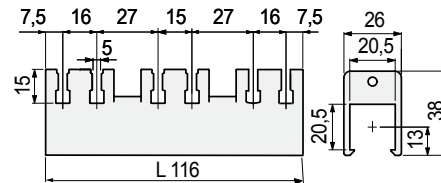

Part. S0523

■ Spacer for square profiles

Version width L 84 mm

Version width L 88 mm

Version width L 108 mm

Version width L 116 mm

Quare shaft mm	Width L mm	Code	Weight Kg
20 x 20	L 84	643451	0,03
	L 88	698472	0,05
	L 108	698462	0,05
	L 116	692122	0,05

- Material: Polyamide PA (black).
- Packaging: 100 pieces.

- **Assembly Part. S0523**
Snap-on assembly on square.
For assembly schemes see page S60 - S61.

- Best Seller
- Standard
- On request: minimum quantity may apply. Consult our Customer Service for availability.

Item code for order = Part. + Code

Part. S0523

■ Spacer for round profile

Version width **L 84 mm**

Version width **L 88 mm**

Version width **L 108 mm**

Version width **L 116 mm**

Width L mm	Bore dia. Df		Code	B mm	Weight Kg
	mm	inch			
L 84	15	-	643461	15,5	0,04
	16	-	643471	15	
	18	-	643481	14	
	20	-	643491	13	
L 88	-	3/4"	692112	13	0,05
	20	-	698442	13	
	-	3/4"	698452	13	
L 108	20	-	698422	13	0,05
	-	3/4"	698432	13	
	15	-	614683	15,5	
L 116	20	-	692132	13	0,05
	-	3/4"	692142	13	